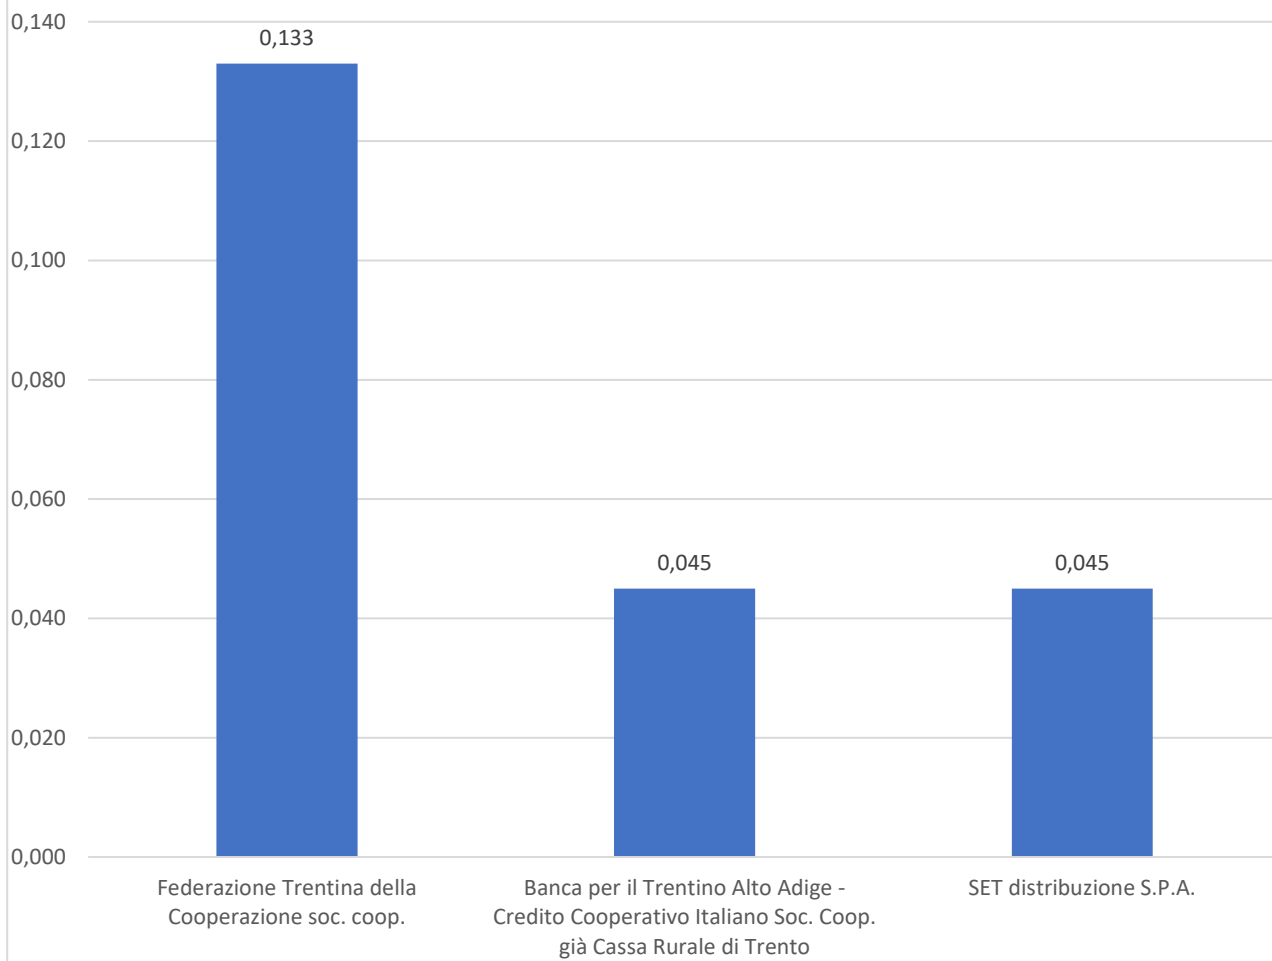

COMUNE DI MEZZOLOMBARDO

PROVINCIA DI TRENTO

COMUNE DI MEZZOLOMBARDO

PROVINCIA DI TRENTO

Quote di partecipazione al 31.12.2024 - società partecipate indirettamente Consorzio dei Comuni Trentini SOC. COOP.

COMUNE DI MEZZOLOMBARDO

PROVINCIA DI TRENTO